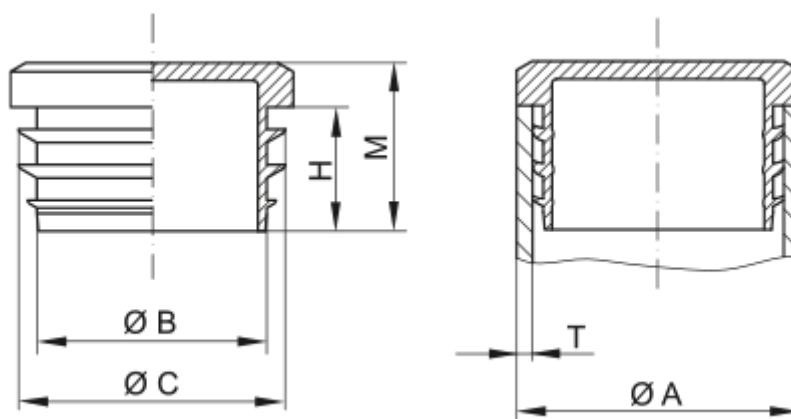

Varenummer: 59GPN320GL2512

Beskrivelse: KLEE Endeprop for rør GPN 320 - 25 (Væg tykkelse 1-2)

Mål

A = 25

B = 19

C = 23.5

H = 14

M = 19